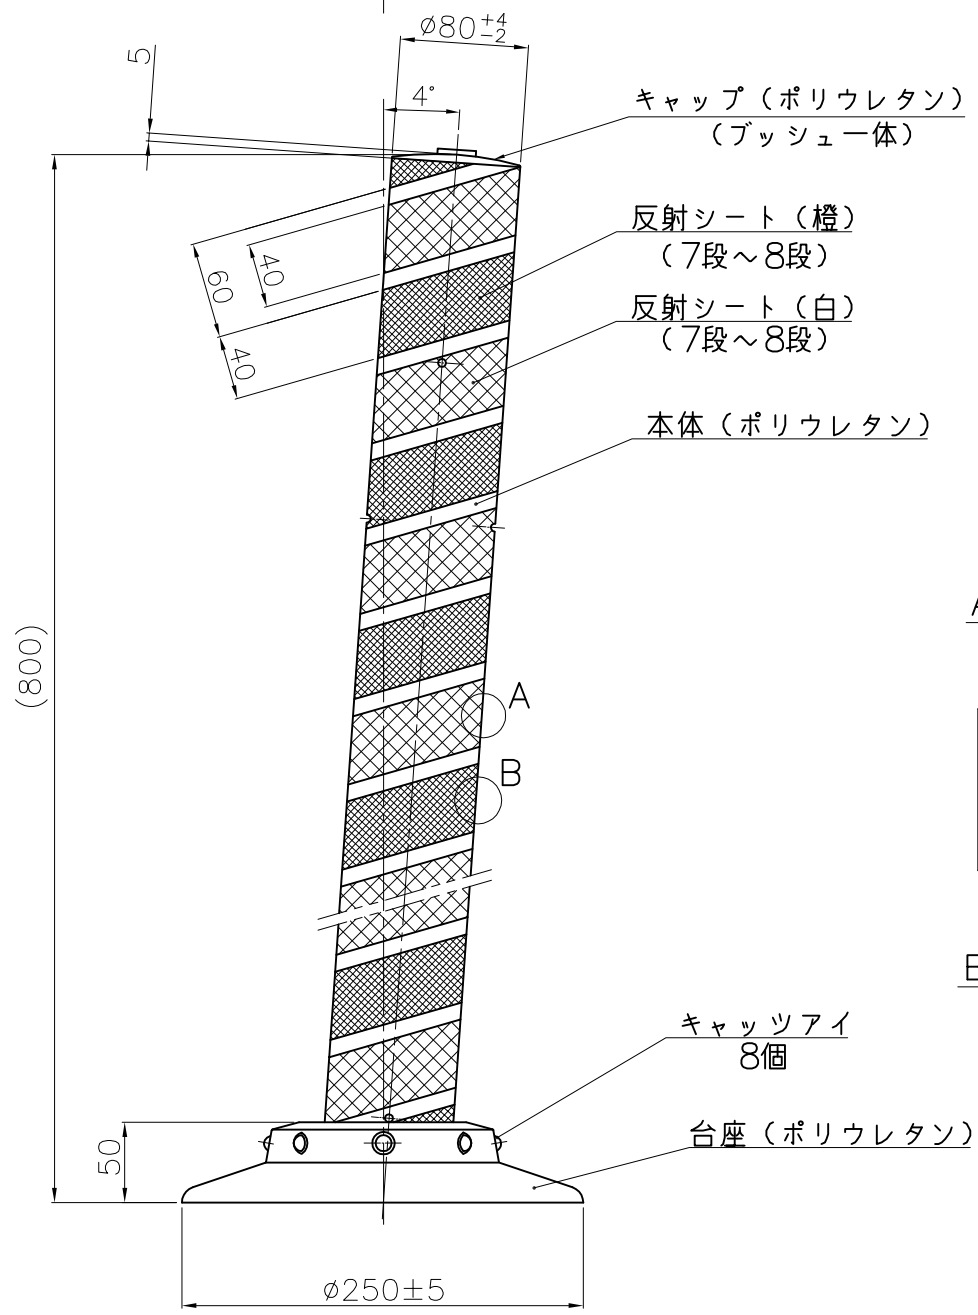

刻印方向に本体を傾斜

キャップ (ポリウレタン)
(ブッシュー体)

反射シート (橙)
(7段~8段)

反射シート (白)
(7段~8段)

本体 (ポリウレタン)

A部詳細図

B部詳細図

キャッツアイ
8個

台座 (ポリウレタン)

NOK株式会社

品名	角度付ポストコーンNATRタイプ		
型式	図面番号	色	
NATR-80-250-R4	FP60039-A0A	橙	